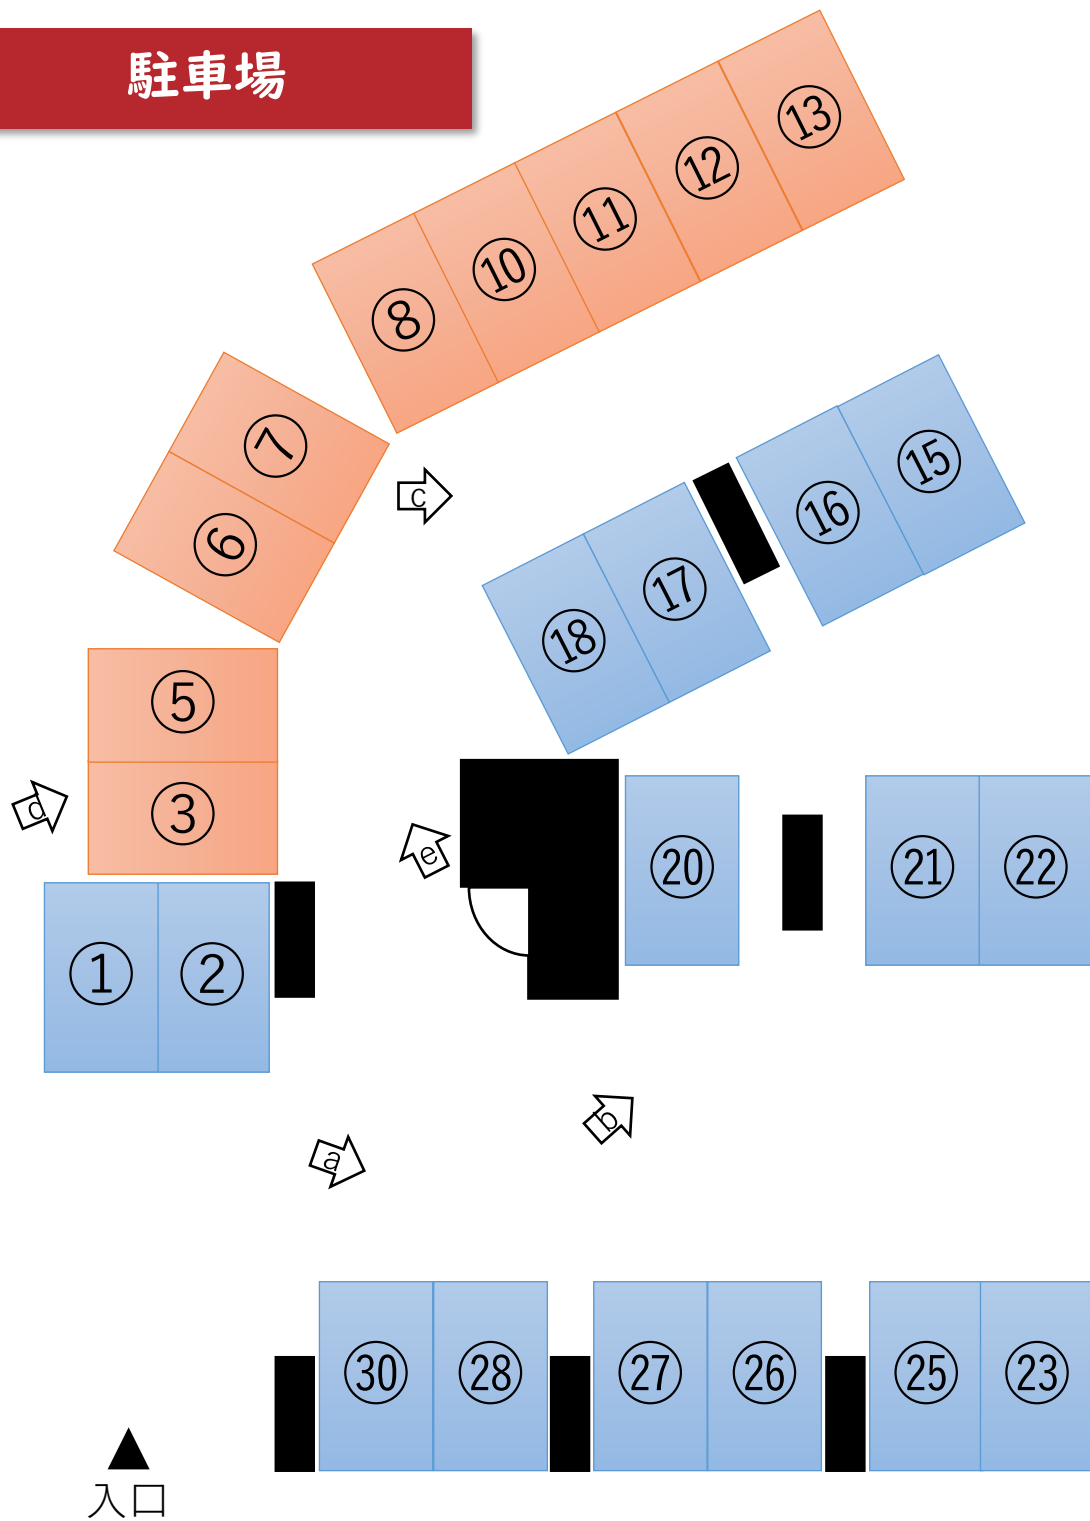

所在地	吹田市朝日丘町29番1号	近隣施設	セブンイレブン	徒歩	2分	
最寄駅	JR京都線「吹田」駅	徒歩	12分	関西スーパー	徒歩	10分
	阪急千里線「豊津駅」駅	徒歩	15分	片山小学校	徒歩	2分
総戸数	25戸		片山中学校	徒歩	13分	
築年数	1996年(平成8年)6月		吹田片山郵便局	徒歩	10分	
間取り	2LDK~3LDK		えがおこもれび歯科	徒歩	1分	
駐車場	屋根有15区画 / 屋根無9区画		ふれあい公園	徒歩	2分	
自転車	無料		吹田グリーンプレイス	徒歩	8分	
原付	相談		朝日が丘薬局	徒歩	1分	
バイク	不可		クリーニング屋	徒歩	5分	

部屋タイプ

	605	603			
	Aタイプ 65.42㎡ 南	Bタイプ 64.26㎡ 南			
506	505	503	502		
Eタイプ 57.83㎡ 南	Aタイプ 65.42㎡ 南	Bタイプ 64.26㎡ 南	A`タイプ 65.42㎡ 南		
406	405	403	402	401	
Eタイプ 57.83㎡ 南	Aタイプ 65.42㎡ 南	Bタイプ 64.26㎡ 南	A`タイプ 65.42㎡ 南	Cタイプ 60.00㎡ 南	
306	305	303	302	301	
Dタイプ 70.78㎡ 南	Aタイプ 65.42㎡ 南	Bタイプ 64.26㎡ 南	A`タイプ 65.42㎡ 南	Cタイプ 60.00㎡ 南	
206	205	203	202	201	
Dタイプ 70.78㎡ 南	Aタイプ 65.42㎡ 南	Bタイプ 64.26㎡ 南	A`タイプ 65.42㎡ 南	Cタイプ 60.00㎡ 南	
106	105	103	102	101	
Dタイプ 70.78㎡ 南	Aタイプ 65.42㎡ 南	管理人室	A`タイプ 65.42㎡ 南	店舗	

間取り図

設備	システムキッチン / シャンプードレッサー / エレベーター / 宅配ボックス
セキュリティ	オートロック / 防犯カメラ / 管理人常駐
放送・通信	CATV / J:COMインマイルーム(1G・Wi-Fi無料)
ペット	不可
楽器	不可

駐車場

屋根有

屋根無

ロワール朝日が丘 くらしMAP

レストラン・病院・ショッピング！
『吹田グリーンプレイス』まで徒歩8分★
JR吹田駅近郊の閑静な住宅街です。

⑥ 吹田グリーンプレイス 徒歩8分

⑦ コンビニ 徒歩2分

⑧ 歯医者 徒歩1分

① 関西スーパー 徒歩10分

② 吹田市立片山中学校 徒歩13分

③ クリーニング屋 徒歩5分

④ 英会話スクール 徒歩5分

⑤ 焼肉屋 徒歩4分