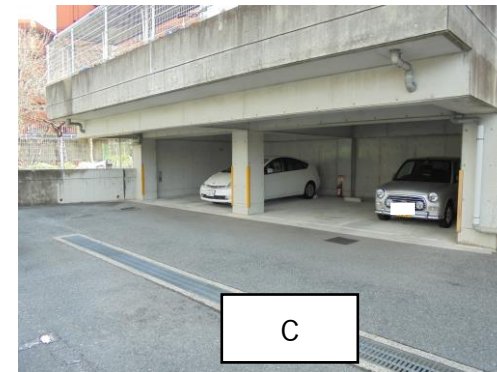

間取り図

設備	システムキッチン / シャンプードレッサー / エレベーター / 宅配ボックス
セキュリティ	オートロック / 防犯カメラ / 管理人常駐
放送・通信	CATV / J:COMインマイルーム(1G・Wi-Fi無料)
ペット	不可
楽器	不可

駐車場

屋根有

屋根無

ロワール朝日が丘 くらしMAP

レストラン・病院・ショッピング！
『吹田グリーンプレイス』まで徒歩8分★
JR吹田駅近郊の閑静な住宅街です。