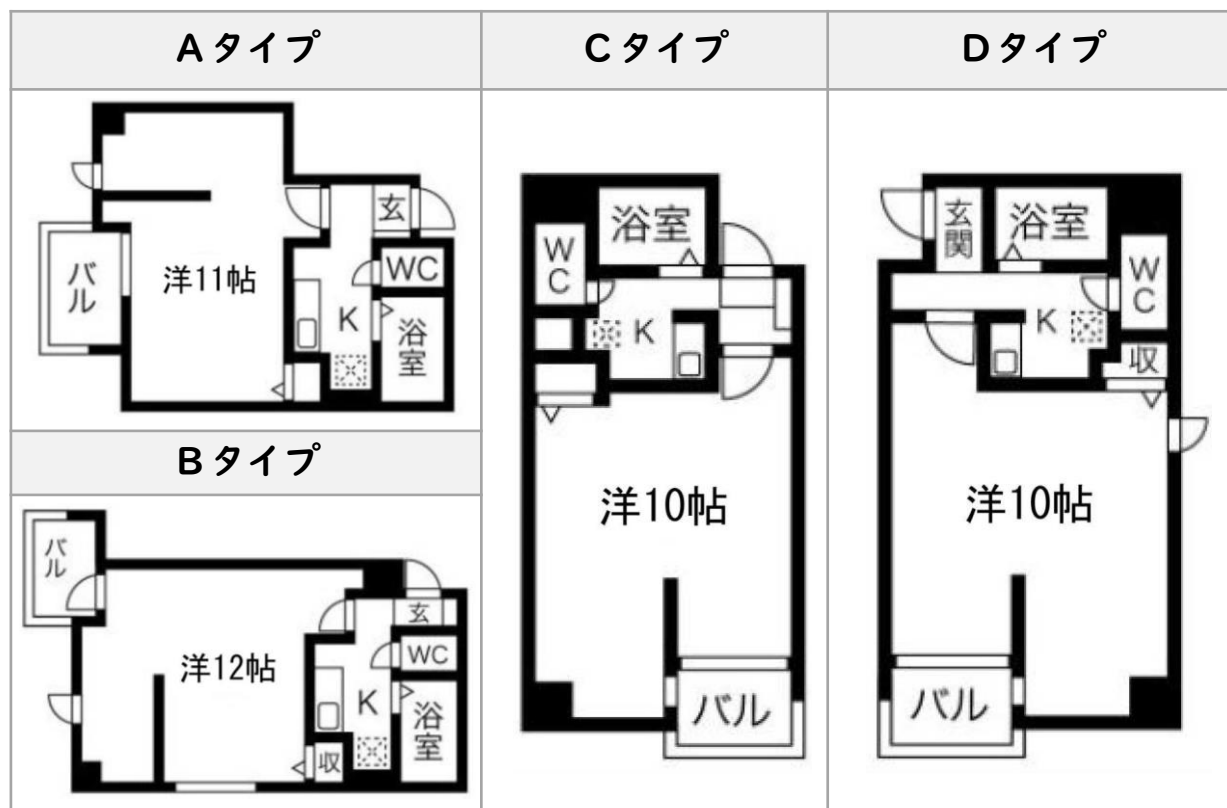

所在地	京都府京都市南区西九条東島町58	近隣施設	セブンイレブン	徒歩	2分
最寄駅	近鉄京都線「東寺」駅	スーパー		徒歩	3分
	JR京都線「京都」駅	西九条郵便局		徒歩	4分
総戸数	24戸	イオンモール		徒歩	7分
築年数	2001年(平成13年)6月	ビッグカメラ		徒歩	14分
間取り	1DK	武田病院		徒歩	14分
駐車場	なし	伊勢丹		徒歩	14分
自転車	有・無料	アバンティ		徒歩	10分
原付	相談	上新電機		徒歩	6分
バイク	不可	地下鉄「九条駅」		徒歩	6分

部屋タイプ

間取り図

8F			
オーナー使用			
701	702	703	705
Dタイプ 28.67㎡ 南	Cタイプ 27.33㎡ 南	Bタイプ 30.43㎡ 西	Aタイプ 28.23㎡ 西
601	602	603	605
Dタイプ 28.67㎡ 南	Cタイプ 27.33㎡ 南	Bタイプ 30.43㎡ 西	Aタイプ 28.23㎡ 西
501	502	503	505
Dタイプ 28.67㎡ 南	Cタイプ 27.33㎡ 南	Bタイプ 30.43㎡ 西	Aタイプ 28.23㎡ 西
401	402	403	405
Dタイプ 28.67㎡ 南	Cタイプ 27.33㎡ 南	Bタイプ 30.43㎡ 西	Aタイプ 28.23㎡ 西
301	302	303	305
Dタイプ 28.67㎡ 南	Cタイプ 27.33㎡ 南	Bタイプ 30.43㎡ 西	Aタイプ 28.23㎡ 西
201	202	203	205
Dタイプ 28.67㎡ 南	Cタイプ 27.33㎡ 南	Bタイプ 30.43㎡ 西	Aタイプ 28.23㎡ 西
102		103	
店舗		店舗	