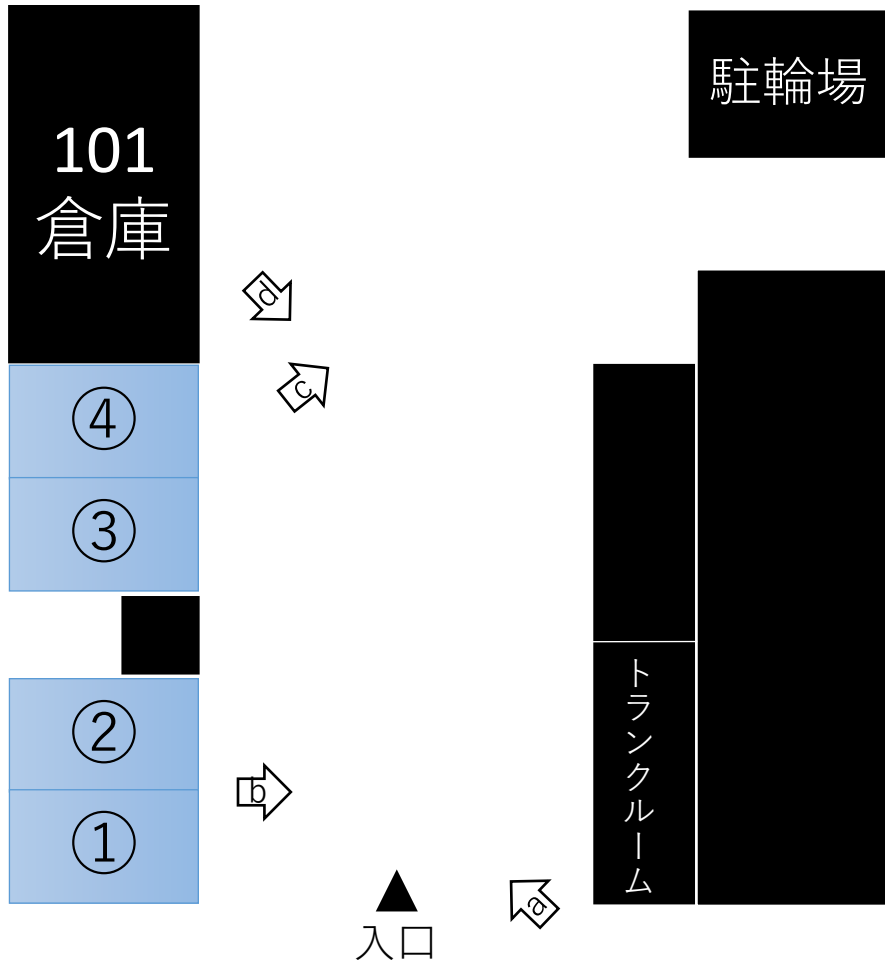

長居岡本マンション

A c r o s

アクロス株式会社

所在地	大阪市住吉区长居4丁目11番3号	近隣施設	阪和住吉総合病院	徒歩	6分
最寄駅	OsakaMetro御堂筋線「長居」駅 徒歩8分		ファミリーマート	徒歩	4分
総戸数	20戸		100円クリーニング コインズ	徒歩	5分
築年数	1973年(昭和48年)2月		関西スーパー	徒歩	5分
間取り	1DK~2LDK		大阪市立我孫中学校	徒歩	6分
駐車場	屋根有4区画		大阪市立長居小学校	徒歩	7分
自転車	有・無料		キリン堂薬局	徒歩	7分
原付	有・無料		ほっかほっか亭	徒歩	10分
バイク	不可		松屋	徒歩	5分

部屋タイプ

501	502	503	505	506
1DK 38.53㎡ 北東	1DK 37.65㎡ 南東	2DK 42.16㎡ 南東	2DK 42.16㎡ 南東	1DK 28.99㎡ 南東
401	402	403	405	406
1LDK 39.64㎡ 北東	2DK 47.59㎡ 南東	1LDK 50.20㎡ 南東	2DK 50.20㎡ 南東	2LDK 50.20㎡ 南東
301	302	303	305	306
1LDK 39.64㎡ 北東	2DK 47.59㎡ 南東	1LDK 50.20㎡ 南東	2DK 50.20㎡ 南東	2DK 50.20㎡ 南東
201	202	203	205	206
1DK 39.64㎡ 北東	2DK 47.59㎡ 南東	1LDK 50.20㎡ 南東	2LDK 50.20㎡ 南東	2DK 50.20㎡ 南東
101倉庫	店舗102		店舗103	

間取り図

1DKタイプ	1LDKタイプ
	
2DKタイプ	2LDKタイプ
	

設備	シューズボックス(一部) / クローゼット / トランクルーム利用可(有料)
セキュリティ	防犯カメラ
放送・通信	ケーブルTV / J:COMインマイルーム(ネット120M・Wi-Fi無料)
ペット	不可
楽器	不可

駐車場

長居岡本マンション くらしMAP

自然いっぱい！！
長居公園まで徒歩10分★
学校・スーパー・総合病院も近く、
便利なおすすめ物件です

⑥ 弁当屋 徒歩10分

⑦ レンタルビデオ店 徒歩7分

① 総合病院 徒歩6分

② クリーニング屋 徒歩5分

③ ピザ屋 徒歩3分

④ コンビニ 徒歩4分

⑤ 飲食店 徒歩5分

⑧ ドラッグストア 徒歩7分