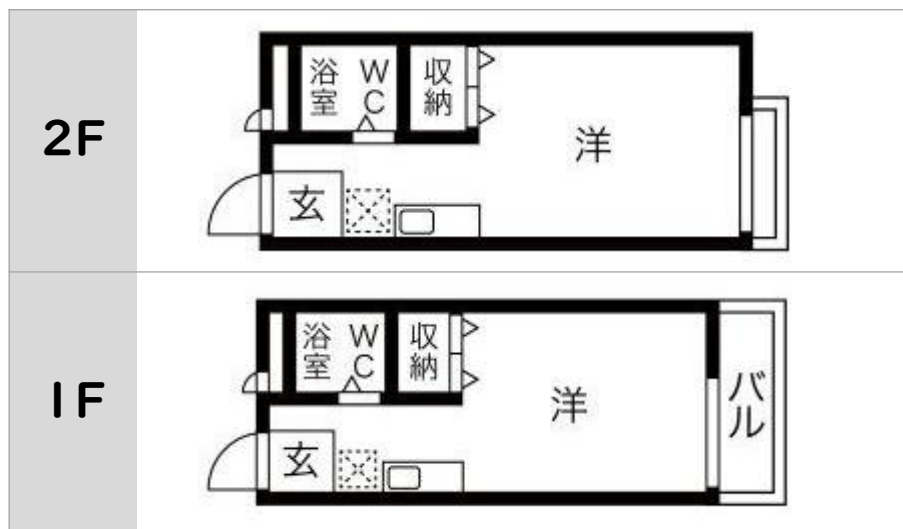

## 部屋タイプ

201	202	203	205	206	207	208	210	211	212	213	215	216	217	218	220
17.96㎡ 南 1R	17.96㎡ 南 1R	17.96㎡ 南 1R	17.96㎡ 南 1R	17.96㎡ 南 1R	17.96㎡ 南 1R	17.96㎡ 南 1R	17.96㎡ 南 1R	17.96㎡ 南 1R	17.96㎡ 南 1R	17.96㎡ 南 1R	17.96㎡ 南 1R	17.96㎡ 南 1R	17.96㎡ 南 1R	17.96㎡ 南 1R	17.96㎡ 南 1R
101	102	103	105	106	107	108	110	111	112	113	115	116	117	118	120
17.96㎡ 南 1R	17.96㎡ 南 1R	17.96㎡ 南 1R	17.96㎡ 南 1R	17.96㎡ 南 1R	17.96㎡ 南 1R	17.96㎡ 南 1R	17.96㎡ 南 1R	17.96㎡ 南 1R	17.96㎡ 南 1R	17.96㎡ 南 1R	17.96㎡ 南 1R	17.96㎡ 南 1R	17.96㎡ 南 1R	17.96㎡ 南 1R	17.96㎡ 南 1R

## 間取り図

設備	IHクッキングヒーター(1口) / エアコン 照明 / 宅配ボックス
セキュリティ	防犯カメラ
放送・通信	—
ペット	不可
楽器	不可