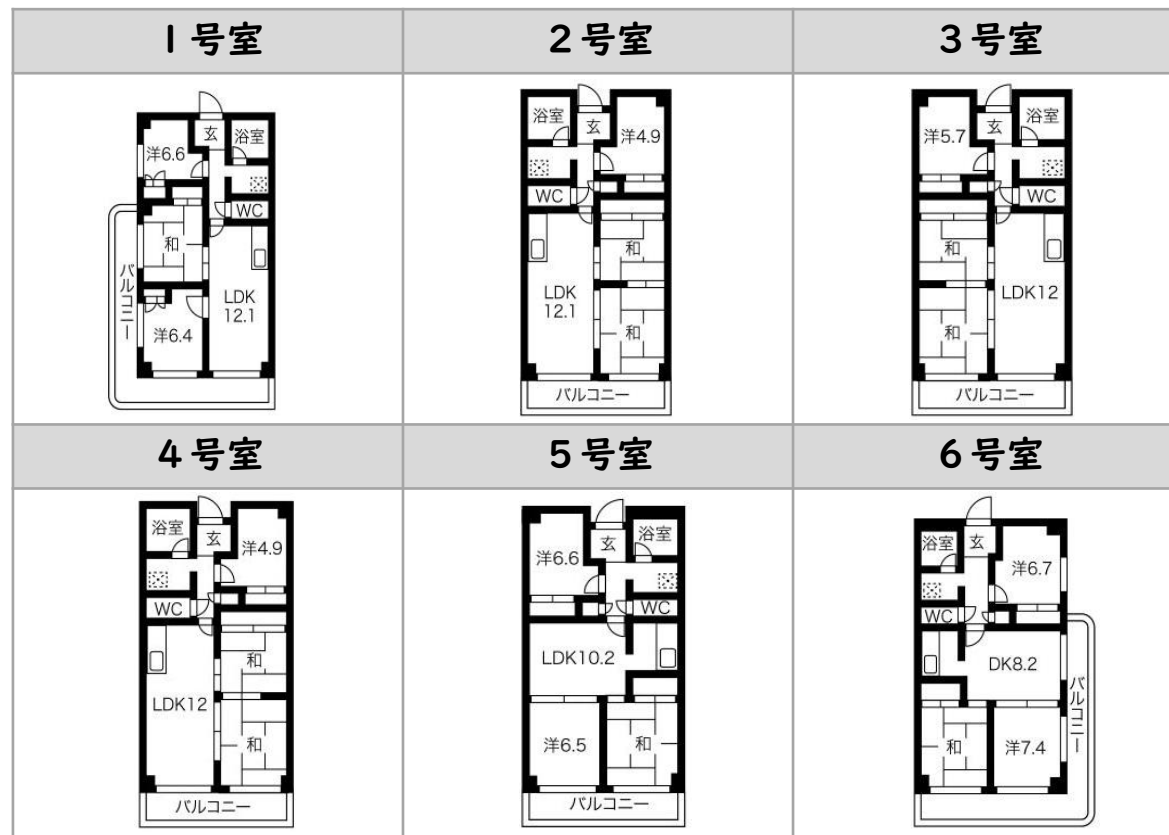

所在地	箕面市西宿3丁目16番1号	近隣施設	セブンイレブン	徒歩	1分
最寄駅	北急線「千里中央」駅バス	10分	キリン堂	徒歩	1分
	阪急千里線「北千里」駅バス	5分	銭湯&アミューズメント	徒歩	8分
	阪急バス「今宮3丁目」停	徒歩3分	コーナン	徒歩	10分
総戸数	18戸		イオンQ'sモール	徒歩	13分
築年数	1983年(昭和58年)4月		小学校	徒歩	17分
間取り	3LDK		中学校	徒歩	17分
駐車場	屋根無し13区画(他テナント区画)	<p>マンション1階に店舗多数あり！ ケーキ屋・美容院・ピザ屋・レストラン・動物病院</p>			
自転車	有・無料 ※2台まで				
原付	不可				
バイク	不可				

部屋タイプ

間取り図

401	402	403	404	405	406
A 67.20㎡ 東	B 62.80㎡ 東	C 67.20㎡ 東	B' 62.80㎡ 東	D 62.80㎡ 東	E 67.20㎡ 東
301	302	303	304	305	306
A 67.20㎡ 東	B 62.80㎡ 東	C 67.20㎡ 東	B' 62.80㎡ 東	D 62.80㎡ 東	E 67.20㎡ 東
201	202	203	204	205	206
A 67.20㎡ 東	B 62.80㎡ 東	C 67.20㎡ 東	B' 62.80㎡ 東	D 62.80㎡ 東	E 67.20㎡ 東
店舗A	店舗B	店舗C	店舗D		店舗E

西 10 西 8 西 7 西 6 西 5 西 3 西 2 西 1

西12

西11

b

c

西宿ファミリーハイツ くらしMAP

マンション1階に店舗多数あり★ 近くおいしい飲食店が多くあります！

ケーキ屋